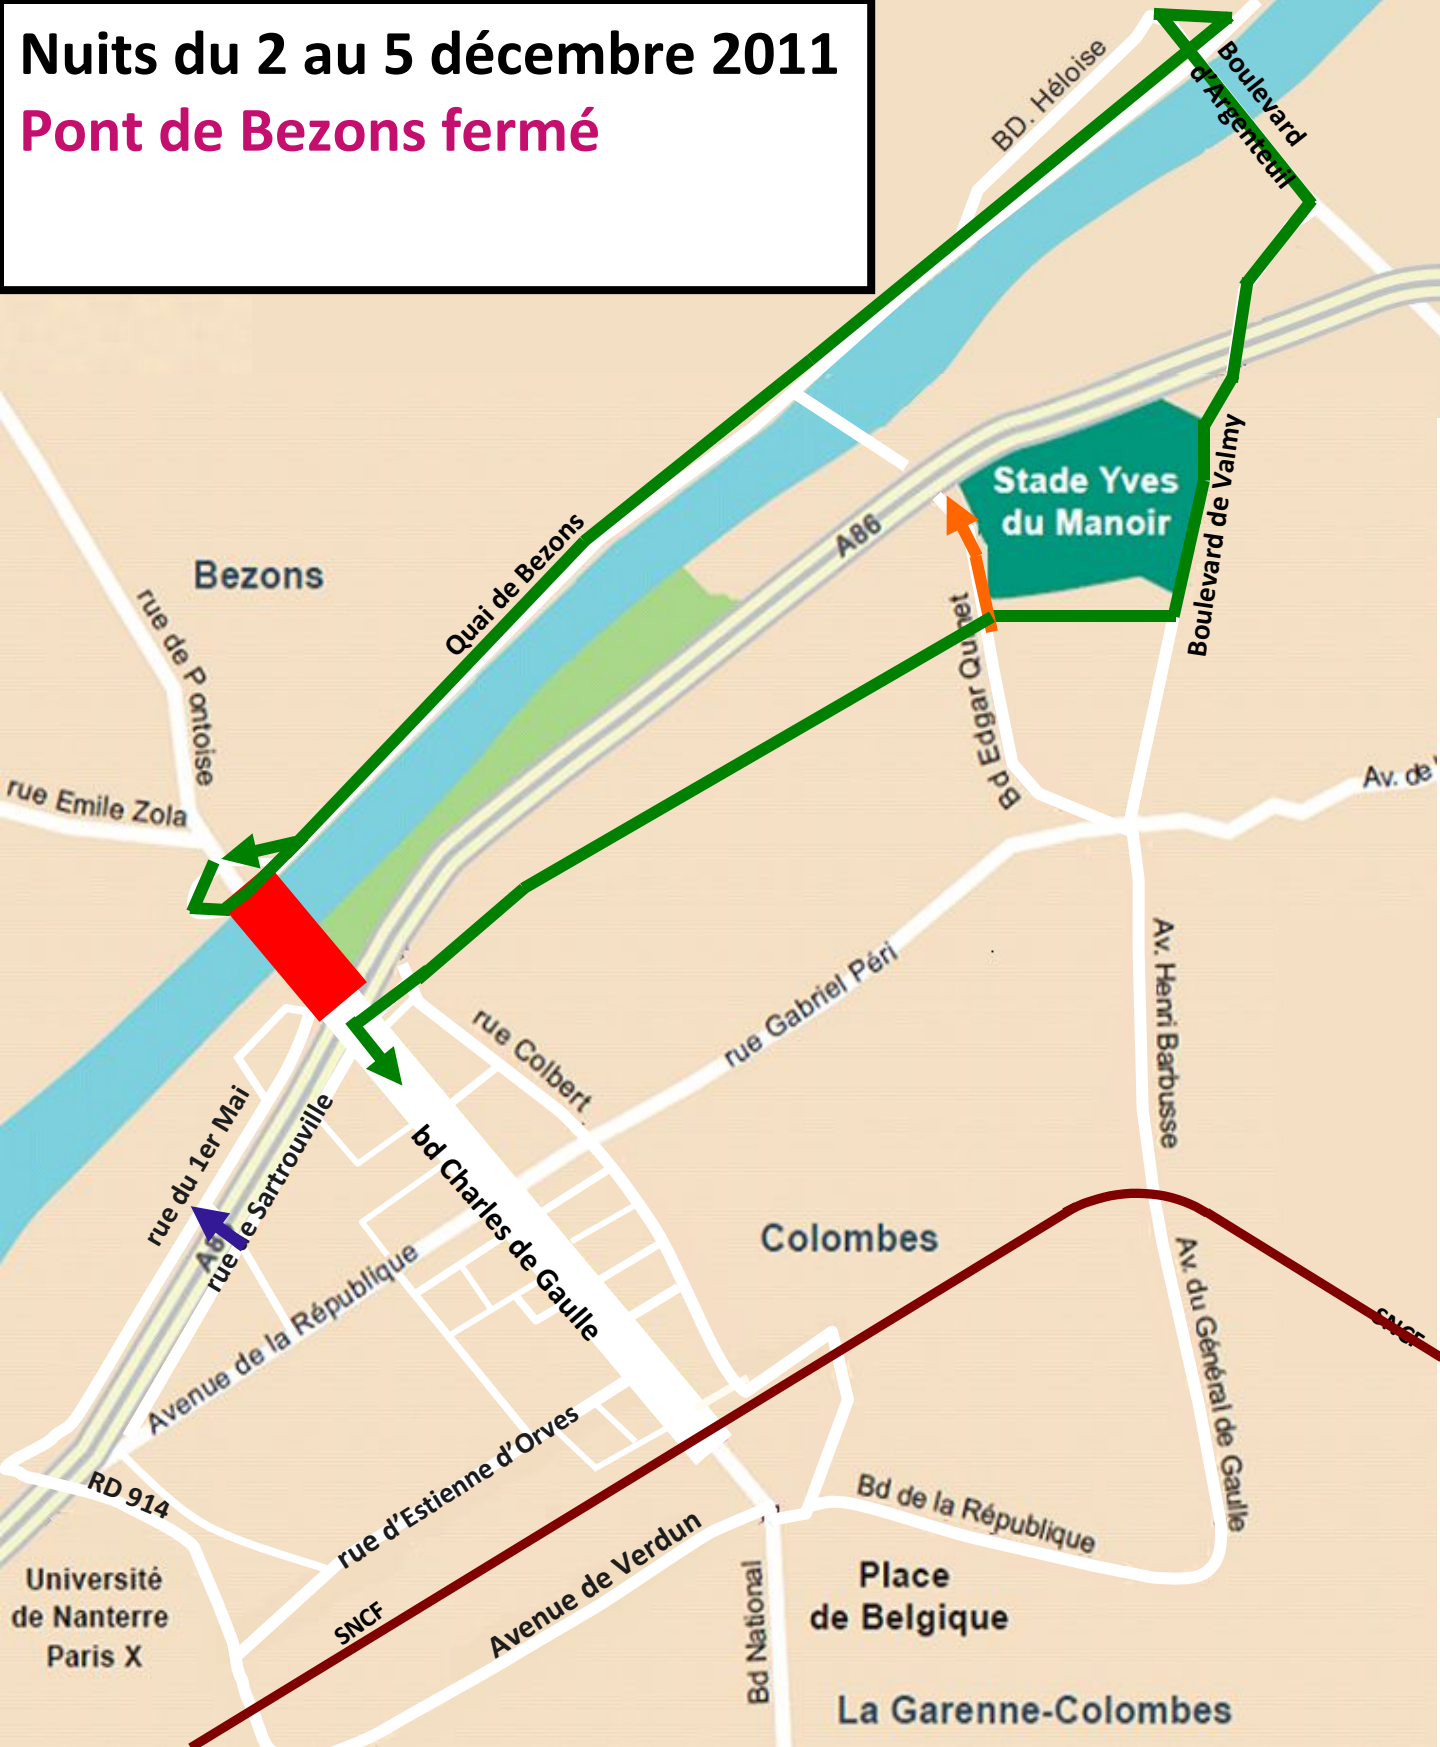

Nuits du 2 au 5 décembre 2011

Pont de Bezons fermé

Pont fermé et bretelles 2 et 2b de l'échangeur de l'A86 neutralisées

Itinéraire Bezons - Colombes

Accès A 86

Accès ZAC des Hautes Pâtures
(par rue des Grands Prés)